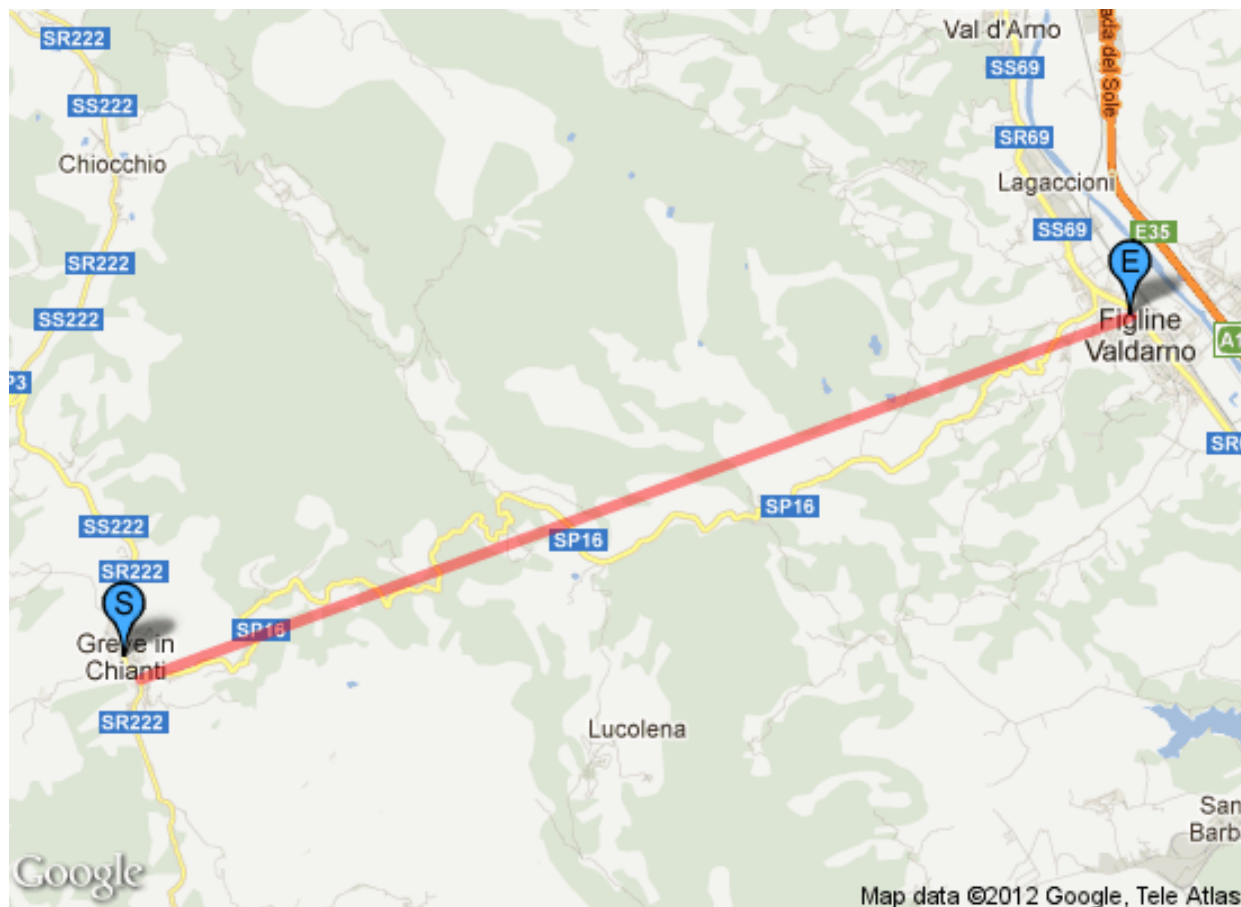

Passo del Sugame

Diciotto km di curve perfette che ci riportano dal cuore del **Chianti** verso l'autostrada, percorso non molto veloce ma le curve sono abbastanza larghe e il paesaggio bellissimo. Molti autovelox.
Da non perdere nei paraggi il borgo medioevale di **Montefioravalle**.

Greve in Chianti, 0 km, 43° 34' 57" N - 11° 19' 3" E

POIs nearby

Castello di Uzzano, 2 km : Il Castello di Uzzano si trova nel comune di Greve in Chianti. Esso appartene alla famiglia di Niccolò da Uzzano, uomo politico fiorentino, Gonfaloniere di Giustizia, figlio di Giovanni ed è citato in una lettera del 1398, conservata dall'Archivio "Datini" di Prato, la quale riferisce di un certo Giorgio di Monte da Uzano, a proposito del conto per la fornitura di vino. Questo castello conserva i resti della rettangolare cerchia muraria, costruita in bozze di arenaria, la sua torre risale alla seconda metà del XIII secolo e la prima metà del XIV secolo e fu ricostruita dopo che i Ghibellini l'ebbero demolita, insieme alle mura, nel 1269. I resti del castello furono inglobati in un edificio costruito su disegno dell'Orcagna e ampliati successivamente. Un arco che sovrasta il portale conduce alla parte interna della villa-fattoria, che è delimitata da portici con pilastri in pietra serena

, 6 km : Dudda SP 16
Limite 50 km/h

Much Ado About Nothing (1993), 3 km : Villa This is the Villa where the movie takes place Villa Vignamaggio, Greve in Chianti, Italy

Greve in Chianti, 0 km

Chiave di sol, 5 km

, 1 km : Autovelox Fisso dir FI
Limite 50 km/h

Passo del Sugame - 530, 5 km

Greve in Chianti FI Montefioralle Borgo Medievale, 1 km

Greve in Chianti, 0 km : Greve in Chianti (ha aggiunto la denominazione "in Chianti" dal 1972 con l'ingresso nella sottozona classico del Chianti) è un comune italiano di 13.954 abitanti della provincia di Firenze in Toscana, situato sulla via Chiantigiana, che unisce Firenze con Siena passando attraverso il suggestivo panorama del Chianti.